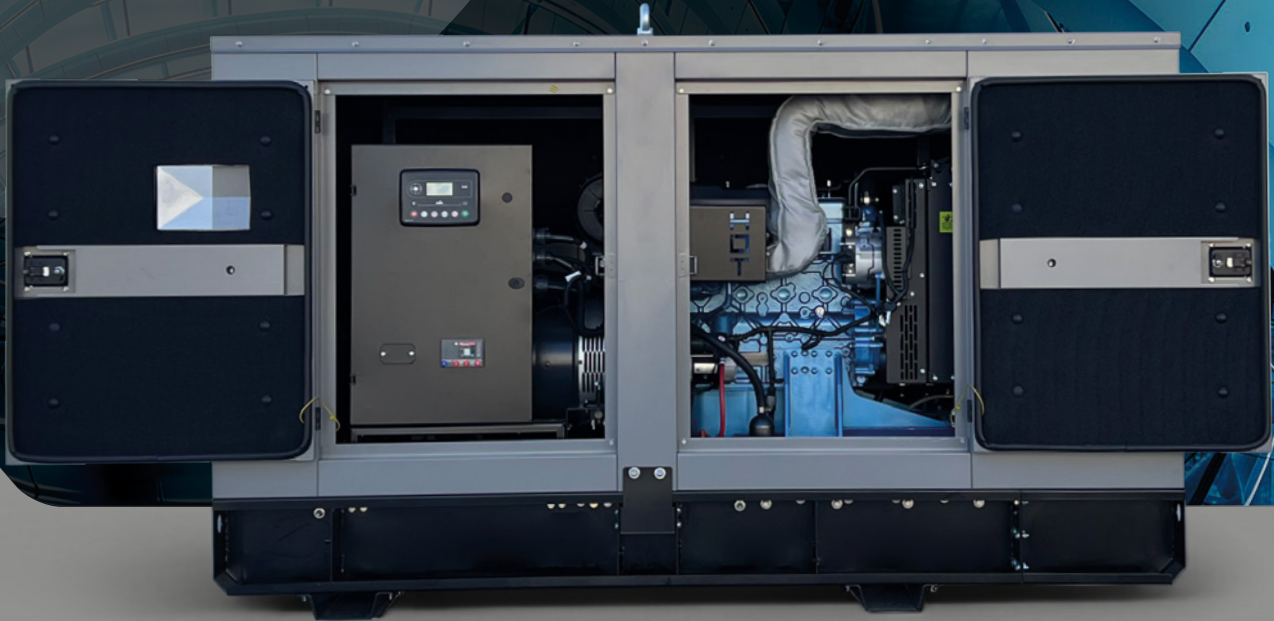

GAMME COMPLIT

DIESEL

Groupes électrogènes **insonorisés**

La solution la plus
intelligente pour vos projets
de secours

Fiabilité garantie

Moteurs Baudouin, reconnus pour leur robustesse dans les applications d'urgence, avec tous les composants clés optimisés pour fonctionner quand cela compte le plus.

Configuration optimisée

Nous vous proposons plusieurs **options de personnalisation qui vous permettront de faire la différence** dans vos projets.

Panneau de commande avec module de contrôle de c DSE 6120 MKIII / DSE 7320 MKII*

Un cerveau puissant pour un groupe électrogène brillant. Il facilite une gestion intelligente du générateur, garantissant un démarrage rapide et un contrôle efficace et précis à tout moment.

Insonorisés et compacts

Conception insonorisée, dimensions équilibrées, pensée pour les installations exigeantes, adaptation

* Consulter le module de contrôle correspondant au modèle.